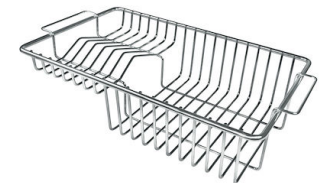

VASCA A RAGGIO STRETTO

Vasche con forme squadrate dal design moderno e con aumentata capienza. Per un'estetica minimal coniugata con la massima praticità.

DETTAGLI

Bordo Installazione

Sottotop

Finitura

Spazzolato Foster

Materiale

Acciaio inox AISI 304

Texture	Spazzolato
Base	100 cm
Dimensioni	930x450 mm
Dotazioni standard	Ganci di fissaggio, guarnizione, piletta, troppo-pieno e sifone, Imballo in scatola
Fori Mixer	Nessun foro di serie
Foro incasso	Vedi scheda tecnica
Gocciolatoio	No
Larghezza	93 cm
Misura vasca	450x400 + 400x400mm
Numero vasche	2 vasche
Piletta	Piletta 3,5"

DATI TECNICI

ACCESSORI OPZIONALI

Cestello bianco
8612 100

Cestello inox
8612 000

Cestello portapiatti inox
8100 303
* solo in abbinamento con l'accessorio
8644 101

Griglia portapiatti inox
8100 154

Scolapasta inox
8154 000

Tagliere in HPDE
8657 001

Tagliere Twin in HDPE
8644 101

Vaschetta bianca
8153 100

Cestello portapiatti inox
8100 201

**Kit grattugia con supporto per
anello e vassoio di raccolta alimenti**
8159 101
* solo in abbinamento con l'accessorio
8644 101