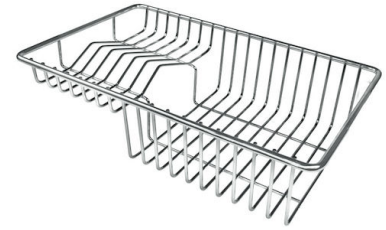

VASCA A RAGGIO STRETTO

Vasche con forme squadrate dal design moderno e con aumentata capienza. Per un'estetica minimal coniugata con la massima praticità.

DETTAGLI

Bordo Installazione

Sottotop

Finitura

Spazzolato Foster

Materiale

Acciaio inox AISI 304

Texture	Spazzolato
Base	100 cm
Dimensioni	930x450 mm
Dotazioni standard	Ganci di fissaggio, guarnizione, piletta, troppo-pieno e sifone, Imballo in scatola
Fori Mixer	Nessun foro di serie
Foro incasso	Vedi scheda tecnica
Gocciolatoio	No
Larghezza	93 cm
Misura vasca	450x400 + 400x400mm
Numero vasche	2 vasche
Piletta	Piletta 3,5"

DATI TECNICI

ACCESSORI OPZIONALI

Cestello bianco
8612 100

Cestello inox
8612 000

Cestello portapiatti inox
8100 303
* solo in abbinamento con l'accessorio
8644 101

Griglia portapiatti inox
8100 154

Scolapasta inox
8154 000

Tagliere in HPDE
8657 001

Tagliere Twin in HDPE
8644 101

Vaschetta bianca
8153 100

Cestello portapiatti inox
8100 201

**Kit grattugia con supporto per
anello e vassoio di raccolta alimenti**
8159 101
* solo in abbinamento con l'accessorio
8644 101