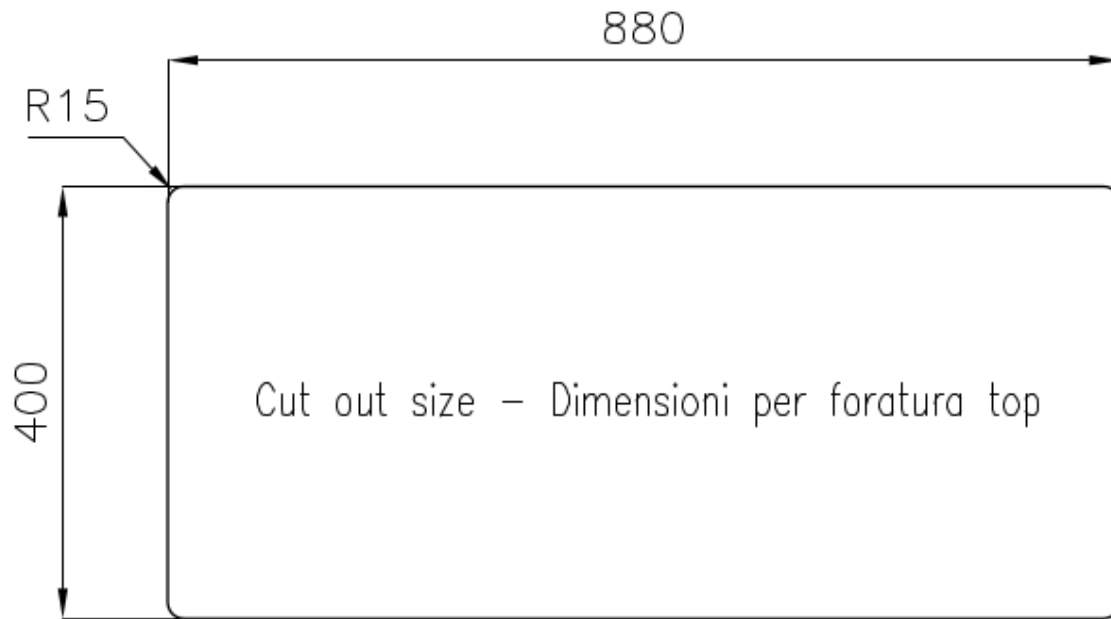

ACCESSORI OPZIONALI